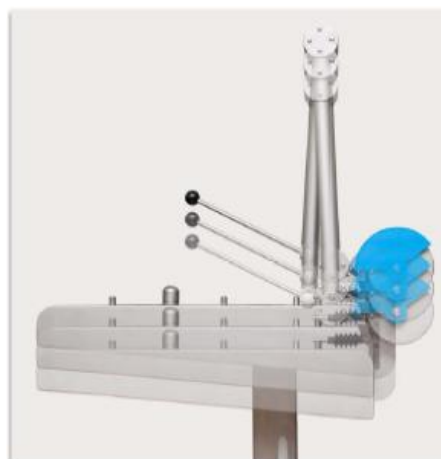

Inställbar vinkel

Steglös höjdställning

Underhållsfritt hjälpmedel för exakt skärning av produkter liggande på ett underlag t.ex. bakplåtar, bricker, formar. Enheten är avsedd att användas tillsammans med vår pneumatiska kniv.